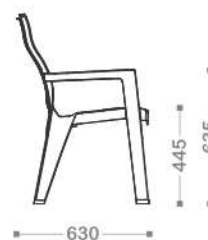

ИНФОРМАЦИЯ ДЛЯ ЗАКАЗА / ТЕХНИЧЕСКАЯ ИНФОРМАЦИЯ

Артикул	Цвет	Размеры
ВЮ 40-610-1	● АНТРАЦИТ	620 x 630 x 900
ВЮ 40-610-2	● КАПУЧИНО