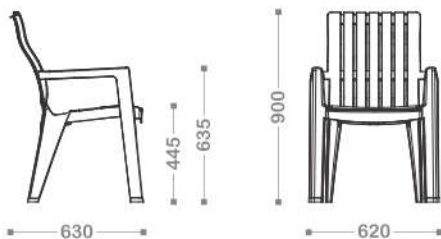

ИНФОРМАЦИЯ ДЛЯ ЗАКАЗА / ТЕХНИЧЕСКАЯ ИНФОРМАЦИЯ

Артикул	Цвет	Размеры
ВЮ 40-710-1	● АНТРАЦИТ	СТОЛИК 440 x 440 x 390
ВЮ 40-710-2	● КАПУЧИНО	КРЕСЛО 620 x 585 x 840

КАНТ
СТОЛ

Современный и удобный в использовании стол изготовлен из высококачественного пластика. Рабочая поверхность с имитацией под фактуру дерева придает ему оригинальный и эстетичный внешний вид. Он идеально подходит для дома, кафе, баров, фаст-фудов, организации летних площадок, использовании на открытых террасах, в саду и на даче. Стол очень прост в сборке/разборке, легко чистится, удобен в хранении. Поверхность стола не прихотлива в эксплуатации, стойка к УФ-излучению и воздействию погодных факторов. Съемные ножки стола оснащены специальным нивелировочным механизмом. Посадочные места для 4 человек.

ИНФОРМАЦИЯ ДЛЯ ЗАКАЗА / ТЕХНИЧЕСКАЯ ИНФОРМАЦИЯ

Артикул	Цвет	Размеры
ВЮ 40-704-1	● АНТРАЦИТ	СТОЛ 780 x 780 x 730
ВЮ 40-704-2	● КАПУЧИНО	СТУЛ 620 x 630 x 900

ТОМ НАБОР САДОВОЙ МЕБЕЛИ

Современный и удобный в использовании набор изготовлен из высококачественного пластика. Рабочая поверхность с имитацией под фактуру дерева придает ему оригинальный и эстетичный внешний вид. Увеличенный размер идеально подходит для дома, кафе, баров, фаст-фудов, организации летних площадок, использования на открытых террасах, в саду и на даче. Набор состоит из одного стола и шести стульев.

ИНФОРМАЦИЯ ДЛЯ ЗАКАЗА / ТЕХНИЧЕСКАЯ ИНФОРМАЦИЯ

АРТИКУЛ

ВЮ 40-716-1
ВЮ 40-716-2

ЦВЕТ

● АНТРАЦИТ
● КАПУЧИНО

РАЗМЕРЫ

СТОЛ 1400 x 780 x 730
СТУЛ 620 x 630 x 900

БОРД СТУЛ

ИНФОРМАЦИЯ ДЛЯ ЗАКАЗА / ТЕХНИЧЕСКАЯ ИНФОРМАЦИЯ

Артикул	Цвет	Размеры
ВЮ 40-714-1	● АНТРАЦИТ	Стол 780 x 780 x 730
ВЮ 40-714-2	● КАПУЧИНО	Стул 620 x 630 x 900