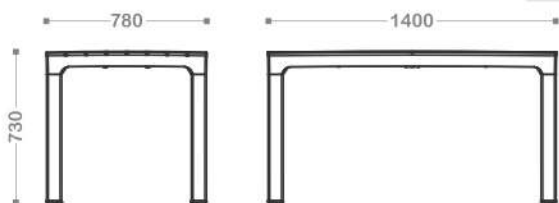

ИНФОРМАЦИЯ ДЛЯ ЗАКАЗА / ТЕХНИЧЕСКАЯ ИНФОРМАЦИЯ

Артикул	Цвет	Размеры
ВЮ 40-704-1	● АНТРАЦИТ	СТОЛ 780 x 780 x 730
ВЮ 40-704-2	● КАПУЧИНО	СТУЛ 620 x 630 x 900

ТОМ НАБОР САДОВОЙ МЕБЕЛИ

Современный и удобный в использовании набор изготовлен из высококачественного пластика. Рабочая поверхность с имитацией под фактуру дерева придает ему оригинальный и эстетичный внешний вид. Увеличенный размер идеально подходит для дома, кафе, баров, фаст-фудов, организации летних площадок, использования на открытых террасах, в саду и на даче. Набор состоит из одного стола и шести стульев.

ИНФОРМАЦИЯ ДЛЯ ЗАКАЗА / ТЕХНИЧЕСКАЯ ИНФОРМАЦИЯ

АРТИКУЛ

ВЮ 40-716-1
ВЮ 40-716-2

ЦВЕТ

● АНТРАЦИТ
● КАПУЧИНО

РАЗМЕРЫ

СТОЛ 1400 x 780 x 730
СТУЛ 620 x 630 x 900

БОРД СТУЛ

ИНФОРМАЦИЯ ДЛЯ ЗАКАЗА / ТЕХНИЧЕСКАЯ ИНФОРМАЦИЯ

Артикул

ВЮ 40-712-1
ВЮ 40-712-2

Цвет

● АНТРАЦИТ
● КАПУЧИНО

Размеры

СТОЛИК 705 x 505 x 385
КРЕСЛО 680 x 660 x 760
ДИВАН 1040 x 660 x 760

С двухместным диваном:

ИНФОРМАЦИЯ ДЛЯ ЗАКАЗА / ТЕХНИЧЕСКАЯ ИНФОРМАЦИЯ

Артикул	Цвет	Размеры
ВЮ 40-714-1	● АНТРАЦИТ	Стол 780 x 780 x 730
ВЮ 40-714-2	● КАПУЧИНО	Стул 620 x 630 x 900