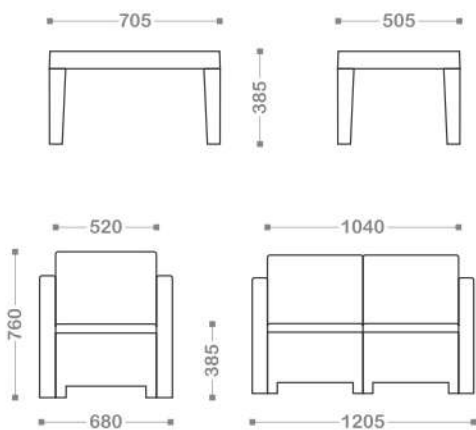

ИНФОРМАЦИЯ ДЛЯ ЗАКАЗА / ТЕХНИЧЕСКАЯ ИНФОРМАЦИЯ

АРТИКУЛ

ВЮ 40-716-1
ВЮ 40-716-2

ЦВЕТ

● АНТРАЦИТ
● КАПУЧИНО

РАЗМЕРЫ

СТОЛ 1400 x 780 x 730
СТУЛ 620 x 630 x 900

БОРД СТУЛ

ИНФОРМАЦИЯ ДЛЯ ЗАКАЗА / ТЕХНИЧЕСКАЯ ИНФОРМАЦИЯ

Артикул	Цвет	Размеры
ВЮ 40-610-1	● АНТРАЦИТ	620 x 630 x 900
ВЮ 40-610-2	● КАПУЧИНО	

БОРА НАБОР САДОВОЙ МЕБЕЛИ

Отдых на природе, или обед на террасе станет еще приятнее с комфортной мебелью Бора. Двухместный диван, два глубоких кресла и столик позволят свободно разместиться компании из четырех человек. Комплект Бора с поверхностной фактурой ротангового плетения идеально подходит для размещения в ресторанах, кафе, офисах, зонах отдыха, в отелях, загородных домах, дачах или станет удобным местом отдыха на городском балконе.

ИНФОРМАЦИЯ ДЛЯ ЗАКАЗА / ТЕХНИЧЕСКАЯ ИНФОРМАЦИЯ

Артикул

ВЮ 40-712-1
ВЮ 40-712-2

Цвет

● АНТРАЦИТ
● КАПУЧИНО

Размеры

СТОЛИК 705 x 505 x 385
КРЕСЛО 680 x 660 x 760
ДИВАН 1040 x 660 x 760

С двухместным диваном:

ИНФОРМАЦИЯ ДЛЯ ЗАКАЗА / ТЕХНИЧЕСКАЯ ИНФОРМАЦИЯ

Артикул	Цвет	Размеры
ВЮ 40-714-1	● АНТРАЦИТ	Стол 780 x 780 x 730
ВЮ 40-714-2	● КАПУЧИНО	Стул 620 x 630 x 900