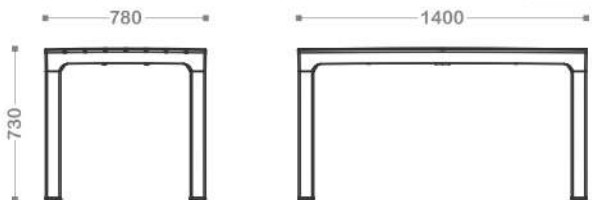

ИНФОРМАЦИЯ ДЛЯ ЗАКАЗА / ТЕХНИЧЕСКАЯ ИНФОРМАЦИЯ

АРТИКУЛ

ВЮ 40-716-1
ВЮ 40-716-2

ЦВЕТ

● АНТРАЦИТ
● КАПУЧИНО

РАЗМЕРЫ

СТОЛ 1400 x 780 x 730
СТУЛ 620 x 630 x 900

БОРД СТУЛ

ИНФОРМАЦИЯ ДЛЯ ЗАКАЗА / ТЕХНИЧЕСКАЯ ИНФОРМАЦИЯ

Артикул

ВЮ 40-712-1
ВЮ 40-712-2

Цвет

● АНТРАЦИТ
● КАПУЧИНО

Размеры

СТОЛИК 705 x 505 x 385
КРЕСЛО 680 x 660 x 760
ДИВАН 1040 x 660 x 760

С двухместным диваном:

ИНФОРМАЦИЯ ДЛЯ ЗАКАЗА / ТЕХНИЧЕСКАЯ ИНФОРМАЦИЯ

Артикул

ВЮ 40-706-1
ВЮ 40-706-2

Цвет

● АНТРАЦИТ
● КАПУЧИНО

Размеры

СТОЛ 1400 x 780 x 730
СТУЛ 620 x 630 x 900

КАНТ НАБОР САДОВОЙ МЕБЕЛИ

ИНФОРМАЦИЯ ДЛЯ ЗАКАЗА / ТЕХНИЧЕСКАЯ ИНФОРМАЦИЯ

Артикул	Цвет	Размеры
ВЮ 40-714-1	● АНТРАЦИТ	Стол 780 x 780 x 730
ВЮ 40-714-2	● КАПУЧИНО	Стул 620 x 630 x 900