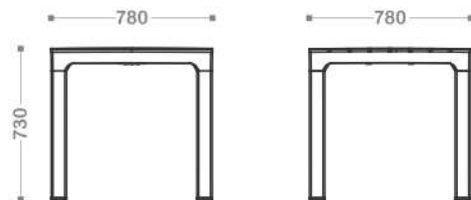

ИНФОРМАЦИЯ ДЛЯ ЗАКАЗА / ТЕХНИЧЕСКАЯ ИНФОРМАЦИЯ

Артикул	Цвет	Размеры
ВЮ 40-710-1	● АНТРАЦИТ	СТОЛИК 440 x 440 x 390
ВЮ 40-710-2	● КАПУЧИНО	КРЕСЛО 620 x 585 x 840

КАНТ
СТОЛ

Современный и удобный в использовании стол изготовлен из высококачественного пластика. Рабочая поверхность с имитацией под фактуру дерева придает ему оригинальный и эстетичный внешний вид. Он идеально подходит для дома, кафе, баров, фаст-фудов, организации летних площадок, использовании на открытых террасах, в саду и на даче. Стол очень прост в сборке/разборке, легко чистится, удобен в хранении. Поверхность стола не прихотлива в эксплуатации, стойка к УФ-излучению и воздействию погодных факторов. Съемные ножки стола оснащены специальным нивелировочным механизмом. Посадочные места для 4 человек.

ИНФОРМАЦИЯ ДЛЯ ЗАКАЗА / ТЕХНИЧЕСКАЯ ИНФОРМАЦИЯ

Артикул	Цвет	Размеры
ВЮ 40-704-1	● АНТРАЦИТ	СТОЛ 780 x 780 x 730
ВЮ 40-704-2	● КАПУЧИНО	СТУЛ 620 x 630 x 900

ТОМ НАБОР САДОВОЙ МЕБЕЛИ

Современный и удобный в использовании набор изготовлен из высококачественного пластика. Рабочая поверхность с имитацией под фактуру дерева придает ему оригинальный и эстетичный внешний вид. Увеличенный размер идеально подходит для дома, кафе, баров, фаст-фудов, организации летних площадок, использования на открытых террасах, в саду и на даче. Набор состоит из одного стола и шести стульев.

ИНФОРМАЦИЯ ДЛЯ ЗАКАЗА / ТЕХНИЧЕСКАЯ ИНФОРМАЦИЯ

АРТИКУЛ

ВЮ 40-716-1
ВЮ 40-716-2

ЦВЕТ

● АНТРАЦИТ
● КАПУЧИНО

РАЗМЕРЫ

СТОЛ 1400 x 780 x 730
СТУЛ 620 x 630 x 900

БОРД СТУЛ

ИНФОРМАЦИЯ ДЛЯ ЗАКАЗА / ТЕХНИЧЕСКАЯ ИНФОРМАЦИЯ

Артикул	Цвет	Размеры
ВЮ 40-714-1	● АНТРАЦИТ	Стол 780 x 780 x 730
ВЮ 40-714-2	● КАПУЧИНО	Стул 620 x 630 x 900