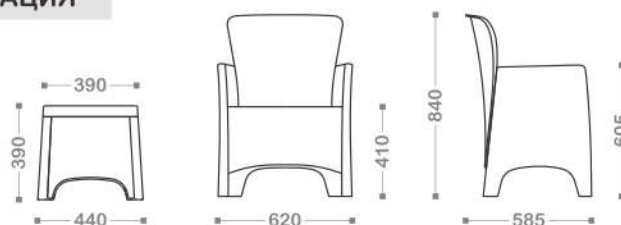

ИНФОРМАЦИЯ ДЛЯ ЗАКАЗА / ТЕХНИЧЕСКАЯ ИНФОРМАЦИЯ

Артикул	Цвет	Размеры
ВЮ 40-710-1	● АНТРАЦИТ	СТОЛИК 440 x 440 x 390
ВЮ 40-710-2	● КАПУЧИНО	КРЕСЛО 620 x 585 x 840

КАНТ
СТОЛ

Современный и удобный в использовании стол изготовлен из высококачественного пластика. Рабочая поверхность с имитацией под фактуру дерева придает ему оригинальный и эстетичный внешний вид. Он идеально подходит для дома, кафе, баров, фаст-фудов, организации летних площадок, использовании на открытых террасах, в саду и на даче. Стол очень прост в сборке/разборке, легко чистится, удобен в хранении. Поверхность стола не прихотлива в эксплуатации, стойка к УФ-излучению и воздействию погодных факторов. Съемные ножки стола оснащены специальным нивелировочным механизмом. Посадочные места для 4 человек.

ИНФОРМАЦИЯ ДЛЯ ЗАКАЗА / ТЕХНИЧЕСКАЯ ИНФОРМАЦИЯ

Артикул	Цвет	Размеры
ВЮ 40-704-1	● АНТРАЦИТ	СТОЛ 780 x 780 x 730
ВЮ 40-704-2	● КАПУЧИНО	СТУЛ 620 x 630 x 900

ТОМ НАБОР САДОВОЙ МЕБЕЛИ

Современный и удобный в использовании набор изготовлен из высококачественного пластика. Рабочая поверхность с имитацией под фактуру дерева придает ему оригинальный и эстетичный внешний вид. Увеличенный размер идеально подходит для дома, кафе, баров, фаст-фудов, организации летних площадок, использования на открытых террасах, в саду и на даче. Набор состоит из одного стола и шести стульев.

ИНФОРМАЦИЯ ДЛЯ ЗАКАЗА / ТЕХНИЧЕСКАЯ ИНФОРМАЦИЯ

АРТИКУЛ

ВЮ 40-716-1
ВЮ 40-716-2

ЦВЕТ

● АНТРАЦИТ
● КАПУЧИНО

РАЗМЕРЫ

СТОЛ 1400 x 780 x 730
СТУЛ 620 x 630 x 900

БОРД СТУЛ

ИНФОРМАЦИЯ ДЛЯ ЗАКАЗА / ТЕХНИЧЕСКАЯ ИНФОРМАЦИЯ

Артикул	Цвет	Размеры
ВЮ 40-714-1	● АНТРАЦИТ	Стол 780 x 780 x 730
ВЮ 40-714-2	● КАПУЧИНО	Стул 620 x 630 x 900