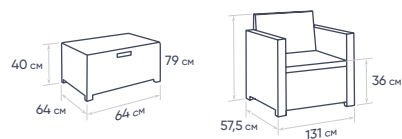

САДОВАЯ УЛИЧНАЯ МЕБЕЛЬ

NEBRASKA TERRACE SET