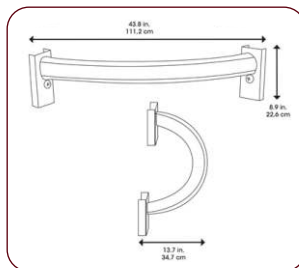

### УГЛОВАЯ ПОЛКА 0110

Обеспечивает дополнительное место для хранения.

Прикрепляется непосредственно к стене.

Установочное оборудование включено.

Количество в упаковке: **2 шт.**

### КРОНШТЕЙН С КРЮЧКАМИ 0113

Прикрепляется непосредственно к стене или двери.

Подходит для любого вида стандартных крючков.

В комплект входит кронштейн, 10 крючков и установочное оборудование.

Количество в упаковке: **2 шт.**

### УГЛОВОЙ ДЕРЖАТЕЛЬ ДЛЯ ИНСТРУМЕНТОВ 60113

Обеспечивает дополнительное место для хранения.

Изготовлен из стали с защитным порошковым покрытием.

Подходит для хранения обычных садовых инструментов.

Количество в упаковке: **1 шт.**