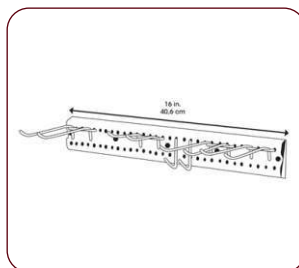

### УГЛОВАЯ ПОЛКА 0110

Обеспечивает дополнительное место для хранения.

Прикрепляется непосредственно к стене.

Установочное оборудование включено.

Количество в упаковке: **2 шт.**

### КРОНШТЕЙН С КРЮЧКАМИ 0113

Прикрепляется непосредственно к стене или двери.

Подходит для любого вида стандартных крючков.

В комплект входит кронштейн, 10 крючков и установочное оборудование.

Количество в упаковке: **2 шт.**

### УГЛОВОЙ ДЕРЖАТЕЛЬ ДЛЯ ИНСТРУМЕНТОВ 60113

Обеспечивает дополнительное место для хранения.

Изготовлен из стали с защитным порошковым покрытием.

Подходит для хранения обычных садовых инструментов.

Количество в упаковке: **1 шт.**