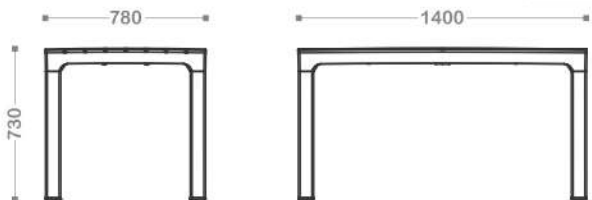

ИНФОРМАЦИЯ ДЛЯ ЗАКАЗА / ТЕХНИЧЕСКАЯ ИНФОРМАЦИЯ

Артикул

ВЮ 40-712-1
ВЮ 40-712-2

Цвет

- АНТРАЦИТ
- КАПУЧИНО

Размеры

СТОЛИК 705 x 505 x 385
КРЕСЛО 680 x 660 x 760
ДИВАН 1040 x 660 x 760

С двухместным диваном:

ЦЕНА: **33300₽**

С трехместным диваном:

ЦЕНА: **38700₽**

DECKORATOR

НОЖКА С
НИВЕЛИРОМ

ТОМ СТОЛ

Современный и удобный в использовании стол изготовлен из высококачественного пластика. Рабочая поверхность с имитацией под фактуру дерева придает ему оригинальный и эстетичный внешний вид. Увеличенный размер идеально подходит для дома, кафе, баров, фаст-фудов, организации летних площадок, использовании на открытых террасах, в саду и на даче. Стол очень прост в сборке/разборке, легко чистится, удобен в хранении. Поверхность стола не прихотлива в эксплуатации, стойка к УФ-излучению и воздействию погодных факторов. Съемные ножки стола оснащены специальным нивелировочным механизмом. Посадочные места для 6 человек.

ИНФОРМАЦИЯ ДЛЯ ЗАКАЗА / ТЕХНИЧЕСКАЯ ИНФОРМАЦИЯ

АРТИКУЛ

ВЮ 40-706-1
ВЮ 40-706-2

ЦВЕТ

● АНТРАЦИТ
● КАПУЧИНО

РАЗМЕРЫ

СТОЛ 1400 x 780 x 730
СТУЛ 620 x 630 x 900

КАНТ НАБОР САДОВОЙ МЕБЕЛИ

ИНФОРМАЦИЯ ДЛЯ ЗАКАЗА / ТЕХНИЧЕСКАЯ ИНФОРМАЦИЯ

Артикул	Цвет	Размеры
ВЮ 40-714-1	● АНТРАЦИТ	Стол 780 x 780 x 730
ВЮ 40-714-2	● КАПУЧИНО	Стул 620 x 630 x 900