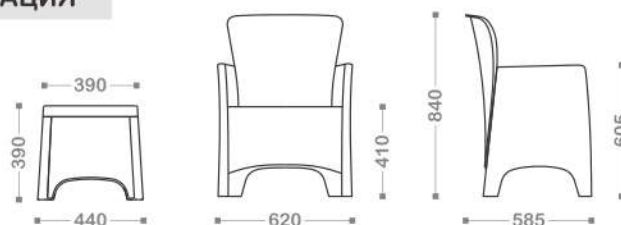

ИНФОРМАЦИЯ ДЛЯ ЗАКАЗА / ТЕХНИЧЕСКАЯ ИНФОРМАЦИЯ

Артикул	Цвет	Размеры
ВЮ 40-710-1	● АНТРАЦИТ	СТОЛИК 440 x 440 x 390
ВЮ 40-710-2	● КАПУЧИНО	КРЕСЛО 620 x 585 x 840

КАНТ СТОЛ

Современный и удобный в использовании стол изготовлен из высококачественного пластика. Рабочая поверхность с имитацией под фактуру дерева придает ему оригинальный и эстетичный внешний вид. Он идеально подходит для дома, кафе, баров, фаст-фудов, организации летних площадок, использовании на открытых террасах, в саду и на даче. Стол очень прост в сборке/разборке, легко чистится, удобен в хранении. Поверхность стола не прихотлива в эксплуатации, стойка к УФ-излучению и воздействию погодных факторов. Съемные ножки стола оснащены специальным нивелировочным механизмом. Посадочные места для 4 человек.

ИНФОРМАЦИЯ ДЛЯ ЗАКАЗА / ТЕХНИЧЕСКАЯ ИНФОРМАЦИЯ

Артикул	Цвет	Размеры
ВЮ 40-704-1	● АНТРАЦИТ	СТОЛ 780 x 780 x 730
ВЮ 40-704-2	● КАПУЧИНО	СТУЛ 620 x 630 x 900

ТОМ НАБОР САДОВОЙ МЕБЕЛИ

Современный и удобный в использовании набор изготовлен из высококачественного пластика. Рабочая поверхность с имитацией под фактуру дерева придает ему оригинальный и эстетичный внешний вид. Увеличенный размер идеально подходит для дома, кафе, баров, фаст-фудов, организации летних площадок, использования на открытых террасах, в саду и на даче. Набор состоит из одного стола и шести стульев.

ИНФОРМАЦИЯ ДЛЯ ЗАКАЗА / ТЕХНИЧЕСКАЯ ИНФОРМАЦИЯ

АРТИКУЛ

ВЮ 40-716-1
ВЮ 40-716-2

ЦВЕТ

● АНТРАЦИТ
● КАПУЧИНО

РАЗМЕРЫ

СТОЛ 1400 x 780 x 730
СТУЛ 620 x 630 x 900

БОРД СТУЛ

ИНФОРМАЦИЯ ДЛЯ ЗАКАЗА / ТЕХНИЧЕСКАЯ ИНФОРМАЦИЯ

Артикул	Цвет	Размеры
ВЮ 40-714-1	● АНТРАЦИТ	Стол 780 x 780 x 730
ВЮ 40-714-2	● КАПУЧИНО	Стул 620 x 630 x 900