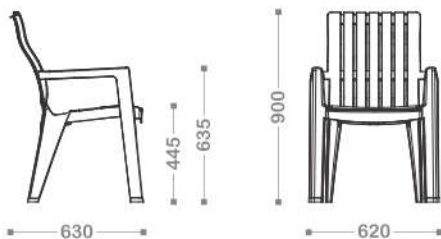

ИНФОРМАЦИЯ ДЛЯ ЗАКАЗА / ТЕХНИЧЕСКАЯ ИНФОРМАЦИЯ

Артикул	Цвет	Размеры
ВЮ 40-710-1	● АНТРАЦИТ	СТОЛИК 440 x 440 x 390
ВЮ 40-710-2	● КАПУЧИНО	КРЕСЛО 620 x 585 x 840

КАНТ СТОЛ

Современный и удобный в использовании стол изготовлен из высококачественного пластика. Рабочая поверхность с имитацией под фактуру дерева придает ему оригинальный и эстетичный внешний вид. Он идеально подходит для дома, кафе, баров, фаст-фудов, организации летних площадок, использовании на открытых террасах, в саду и на даче. Стол очень прост в сборке/разборке, легко чистится, удобен в хранении. Поверхность стола не прихотлива в эксплуатации, стойка к УФ-излучению и воздействию погодных факторов. Съемные ножки стола оснащены специальным нивелировочным механизмом. Посадочные места для 4 человек.

ИНФОРМАЦИЯ ДЛЯ ЗАКАЗА / ТЕХНИЧЕСКАЯ ИНФОРМАЦИЯ

Артикул	Цвет	Размеры
ВЮ 40-704-1	● АНТРАЦИТ	СТОЛ 780 x 780 x 730
ВЮ 40-704-2	● КАПУЧИНО	СТУЛ 620 x 630 x 900

ТОМ НАБОР САДОВОЙ МЕБЕЛИ

Современный и удобный в использовании набор изготовлен из высококачественного пластика. Рабочая поверхность с имитацией под фактуру дерева придает ему оригинальный и эстетичный внешний вид. Увеличенный размер идеально подходит для дома, кафе, баров, фаст-фудов, организации летних площадок, использования на открытых террасах, в саду и на даче. Набор состоит из одного стола и шести стульев.

ИНФОРМАЦИЯ ДЛЯ ЗАКАЗА / ТЕХНИЧЕСКАЯ ИНФОРМАЦИЯ

АРТИКУЛ

ВЮ 40-716-1
ВЮ 40-716-2

ЦВЕТ

● АНТРАЦИТ
● КАПУЧИНО

РАЗМЕРЫ

СТОЛ 1400 x 780 x 730
СТУЛ 620 x 630 x 900

БОРД СТУЛ

ИНФОРМАЦИЯ ДЛЯ ЗАКАЗА / ТЕХНИЧЕСКАЯ ИНФОРМАЦИЯ

Артикул	Цвет	Размеры
ВЮ 40-714-1	● АНТРАЦИТ	Стол 780 x 780 x 730
ВЮ 40-714-2	● КАПУЧИНО	Стул 620 x 630 x 900