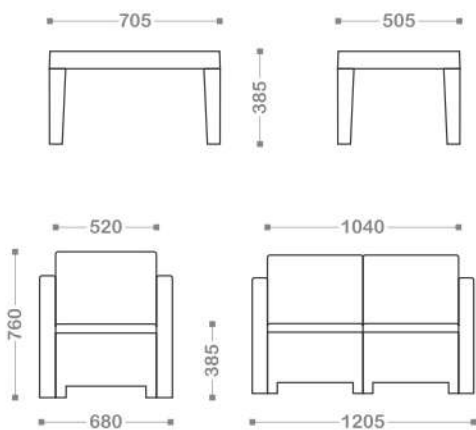

ИНФОРМАЦИЯ ДЛЯ ЗАКАЗА / ТЕХНИЧЕСКАЯ ИНФОРМАЦИЯ

АРТИКУЛ

ВЮ 40-716-1
ВЮ 40-716-2

ЦВЕТ

● АНТРАЦИТ
● КАПУЧИНО

РАЗМЕРЫ

СТОЛ 1400 x 780 x 730
СТУЛ 620 x 630 x 900

БОРД СТУЛ

ИНФОРМАЦИЯ ДЛЯ ЗАКАЗА / ТЕХНИЧЕСКАЯ ИНФОРМАЦИЯ

Артикул	Цвет	Размеры
ВЮ 40-610-1	● АНТРАЦИТ	620 x 630 x 900
ВЮ 40-610-2	● КАПУЧИНО	

БОРА НАБОР САДОВОЙ МЕБЕЛИ

Отдых на природе, или обед на террасе станет еще приятнее с комфортной мебелью Бора. Двухместный диван, два глубоких кресла и столик позволят свободно разместиться компании из четырех человек. Комплект Бора с поверхностной фактурой ротангового плетения идеально подходит для размещения в ресторанах, кафе, офисах, зонах отдыха, в отелях, загородных домах, дачах или станет удобным местом отдыха на городском балконе.

ИНФОРМАЦИЯ ДЛЯ ЗАКАЗА / ТЕХНИЧЕСКАЯ ИНФОРМАЦИЯ

Артикул

ВЮ 40-712-1
ВЮ 40-712-2

Цвет

- АНТРАЦИТ
- КАПУЧИНО

Размеры

СТОЛИК 705 x 505 x 385
КРЕСЛО 680 x 660 x 760
ДИВАН 1040 x 660 x 760

С двухместным диваном:

ИНФОРМАЦИЯ ДЛЯ ЗАКАЗА / ТЕХНИЧЕСКАЯ ИНФОРМАЦИЯ

Артикул	Цвет	Размеры
ВЮ 40-714-1	● АНТРАЦИТ	Стол 780 x 780 x 730
ВЮ 40-714-2	● КАПУЧИНО	Стул 620 x 630 x 900