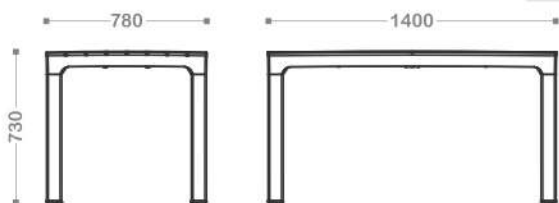

ИНФОРМАЦИЯ ДЛЯ ЗАКАЗА / ТЕХНИЧЕСКАЯ ИНФОРМАЦИЯ

Артикул	Цвет	Размеры
ВЮ 40-710-1	● АНТРАЦИТ	СТОЛИК 440 x 440 x 390
ВЮ 40-710-2	● КАПУЧИНО	КРЕСЛО 620 x 585 x 840

КАНТ СТОЛ

Современный и удобный в использовании стол изготовлен из высококачественного пластика. Рабочая поверхность с имитацией под фактуру дерева придает ему оригинальный и эстетичный внешний вид. Он идеально подходит для дома, кафе, баров, фаст-фудов, организации летних площадок, использовании на открытых террасах, в саду и на даче. Стол очень прост в сборке/разборке, легко чистится, удобен в хранении. Поверхность стола не прихотлива в эксплуатации, стойка к УФ-излучению и воздействию погодных факторов. Съемные ножки стола оснащены специальным нивелировочным механизмом. Посадочные места для 4 человек.

ИНФОРМАЦИЯ ДЛЯ ЗАКАЗА / ТЕХНИЧЕСКАЯ ИНФОРМАЦИЯ

Артикул	Цвет	Размеры
ВЮ 40-704-1	● АНТРАЦИТ	СТОЛ 780 x 780 x 730
ВЮ 40-704-2	● КАПУЧИНО	СТУЛ 620 x 630 x 900

ТОМ НАБОР САДОВОЙ МЕБЕЛИ

Современный и удобный в использовании набор изготовлен из высококачественного пластика. Рабочая поверхность с имитацией под фактуру дерева придает ему оригинальный и эстетичный внешний вид. Увеличенный размер идеально подходит для дома, кафе, баров, фаст-фудов, организации летних площадок, использования на открытых террасах, в саду и на даче. Набор состоит из одного стола и шести стульев.

ИНФОРМАЦИЯ ДЛЯ ЗАКАЗА / ТЕХНИЧЕСКАЯ ИНФОРМАЦИЯ

АРТИКУЛ

ВЮ 40-716-1
ВЮ 40-716-2

ЦВЕТ

● АНТРАЦИТ
● КАПУЧИНО

РАЗМЕРЫ

СТОЛ 1400 x 780 x 730
СТУЛ 620 x 630 x 900

БОРД СТУЛ

ИНФОРМАЦИЯ ДЛЯ ЗАКАЗА / ТЕХНИЧЕСКАЯ ИНФОРМАЦИЯ

Артикул	Цвет	Размеры
ВЮ 40-714-1	● АНТРАЦИТ	Стол 780 x 780 x 730
ВЮ 40-714-2	● КАПУЧИНО	Стул 620 x 630 x 900