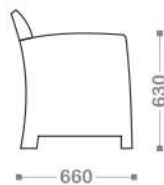

ИНФОРМАЦИЯ ДЛЯ ЗАКАЗА / ТЕХНИЧЕСКАЯ ИНФОРМАЦИЯ

АРТИКУЛ

ВЮ 40-716-1
ВЮ 40-716-2

ЦВЕТ

● АНТРАЦИТ
● КАПУЧИНО

РАЗМЕРЫ

СТОЛ 1400 x 780 x 730
СТУЛ 620 x 630 x 900

БОРД СТУЛ

ИНФОРМАЦИЯ ДЛЯ ЗАКАЗА / ТЕХНИЧЕСКАЯ ИНФОРМАЦИЯ

Артикул	Цвет	Размеры
ВЮ 40-610-1	● АНТРАЦИТ	620 x 630 x 900
ВЮ 40-610-2	● КАПУЧИНО	

БОРА НАБОР САДОВОЙ МЕБЕЛИ

Отдых на природе, или обед на террасе станет еще приятнее с комфортной мебелью Бора. Двухместный диван, два глубоких кресла и столик позволят свободно разместиться компании из четырех человек. Комплект Бора с поверхностной фактурой ротангового плетения идеально подходит для размещения в ресторанах, кафе, офисах, зонах отдыха, в отелях, загородных домах, дачах или станет удобным местом отдыха на городском балконе.

ИНФОРМАЦИЯ ДЛЯ ЗАКАЗА / ТЕХНИЧЕСКАЯ ИНФОРМАЦИЯ

Артикул

ВЮ 40-712-1
ВЮ 40-712-2

Цвет

- АНТРАЦИТ
- КАПУЧИНО

Размеры

СТОЛИК 705 x 505 x 385
КРЕСЛО 680 x 660 x 760
ДИВАН 1040 x 660 x 760

С двухместным диваном:

ИНФОРМАЦИЯ ДЛЯ ЗАКАЗА / ТЕХНИЧЕСКАЯ ИНФОРМАЦИЯ

Артикул	Цвет	Размеры
ВЮ 40-714-1	● АНТРАЦИТ	Стол 780 x 780 x 730
ВЮ 40-714-2	● КАПУЧИНО	Стул 620 x 630 x 900