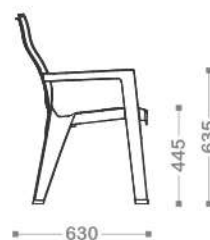

ИНФОРМАЦИЯ ДЛЯ ЗАКАЗА / ТЕХНИЧЕСКАЯ ИНФОРМАЦИЯ

Артикул	Цвет	Размеры
ВЮ 40-610-1	● АНТРАЦИТ	620 x 630 x 900
ВЮ 40-610-2	● КАПУЧИНО