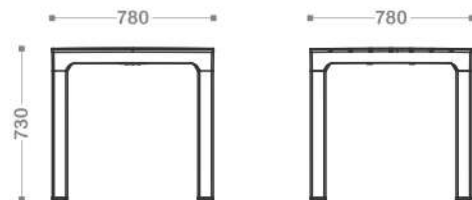

ИНФОРМАЦИЯ ДЛЯ ЗАКАЗА / ТЕХНИЧЕСКАЯ ИНФОРМАЦИЯ

Артикул	Цвет	Размеры
ВЮ 40-710-1	● АНТРАЦИТ	СТОЛИК 440 x 440 x 390
ВЮ 40-710-2	● КАПУЧИНО	КРЕСЛО 620 x 585 x 840

КАНТ СТОЛ

Современный и удобный в использовании стол изготовлен из высококачественного пластика. Рабочая поверхность с имитацией под фактуру дерева придает ему оригинальный и эстетичный внешний вид. Он идеально подходит для дома, кафе, баров, фаст-фудов, организации летних площадок, использовании на открытых террасах, в саду и на даче. Стол очень прост в сборке/разборке, легко чистится, удобен в хранении. Поверхность стола не прихотлива в эксплуатации, стойка к УФ-излучению и воздействию погодных факторов. Съемные ножки стола оснащены специальным нивелировочным механизмом. Посадочные места для 4 человек.

ИНФОРМАЦИЯ ДЛЯ ЗАКАЗА / ТЕХНИЧЕСКАЯ ИНФОРМАЦИЯ

Артикул	Цвет	Размеры
ВЮ 40-704-1	● АНТРАЦИТ	СТОЛ 780 x 780 x 730
ВЮ 40-704-2	● КАПУЧИНО	СТУЛ 620 x 630 x 900

ТОМ НАБОР САДОВОЙ МЕБЕЛИ

Современный и удобный в использовании набор изготовлен из высококачественного пластика. Рабочая поверхность с имитацией под фактуру дерева придает ему оригинальный и эстетичный внешний вид. Увеличенный размер идеально подходит для дома, кафе, баров, фаст-фудов, организации летних площадок, использования на открытых террасах, в саду и на даче. Набор состоит из одного стола и шести стульев.

ИНФОРМАЦИЯ ДЛЯ ЗАКАЗА / ТЕХНИЧЕСКАЯ ИНФОРМАЦИЯ

АРТИКУЛ

ВЮ 40-716-1
ВЮ 40-716-2

ЦВЕТ

● АНТРАЦИТ
● КАПУЧИНО

РАЗМЕРЫ

СТОЛ 1400 x 780 x 730
СТУЛ 620 x 630 x 900

БОРД СТУЛ

ИНФОРМАЦИЯ ДЛЯ ЗАКАЗА / ТЕХНИЧЕСКАЯ ИНФОРМАЦИЯ

Артикул	Цвет	Размеры
ВЮ 40-714-1	● АНТРАЦИТ	Стол 780 x 780 x 730
ВЮ 40-714-2	● КАПУЧИНО	Стул 620 x 630 x 900