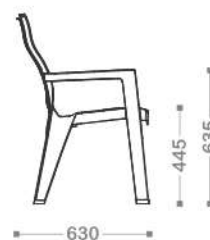

ИНФОРМАЦИЯ ДЛЯ ЗАКАЗА / ТЕХНИЧЕСКАЯ ИНФОРМАЦИЯ

Артикул	Цвет	Размеры
ВЮ 40-610-1	● АНТРАЦИТ	620 x 630 x 900
ВЮ 40-610-2	● КАПУЧИНО