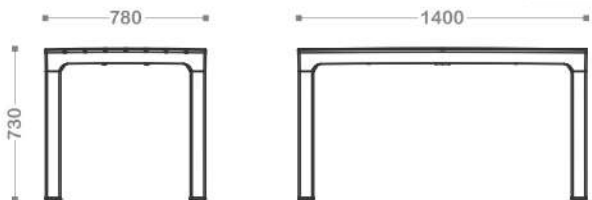

ИНФОРМАЦИЯ ДЛЯ ЗАКАЗА / ТЕХНИЧЕСКАЯ ИНФОРМАЦИЯ

Артикул

ВЮ 40-712-1
ВЮ 40-712-2

Цвет

● АНТРАЦИТ
● КАПУЧИНО

Размеры

СТОЛИК 705 x 505 x 385
КРЕСЛО 680 x 660 x 760
ДИВАН 1040 x 660 x 760

С двухместным диваном:

ЦЕНА: **33300₽**

С трехместным диваном:

ЦЕНА: **38700₽**

DECKORATOR

НОЖКА С
НИВЕЛИРОМ

ТОМ СТОЛ

Современный и удобный в использовании стол изготовлен из высококачественного пластика. Рабочая поверхность с имитацией под фактуру дерева придает ему оригинальный и эстетичный внешний вид. Увеличенный размер идеально подходит для дома, кафе, баров, фаст-фудов, организации летних площадок, использовании на открытых террасах, в саду и на даче. Стол очень прост в сборке/разборке, легко чистится, удобен в хранении. Поверхность стола не прихотлива в эксплуатации, стойка к УФ-излучению и воздействию погодных факторов. Съемные ножки стола оснащены специальным нивелировочным механизмом. Посадочные места для 6 человек.

ИНФОРМАЦИЯ ДЛЯ ЗАКАЗА / ТЕХНИЧЕСКАЯ ИНФОРМАЦИЯ

АРТИКУЛ

ВЮ 40-706-1
ВЮ 40-706-2

ЦВЕТ

● АНТРАЦИТ
● КАПУЧИНО

РАЗМЕРЫ

СТОЛ 1400 x 780 x 730
СТУЛ 620 x 630 x 900

КАНТ НАБОР САДОВОЙ МЕБЕЛИ

ИНФОРМАЦИЯ ДЛЯ ЗАКАЗА / ТЕХНИЧЕСКАЯ ИНФОРМАЦИЯ

Артикул	Цвет	Размеры
ВЮ 40-714-1	● АНТРАЦИТ	Стол 780 x 780 x 730
ВЮ 40-714-2	● КАПУЧИНО	Стул 620 x 630 x 900