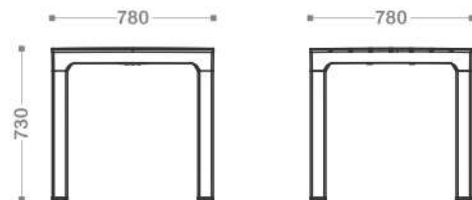

ИНФОРМАЦИЯ ДЛЯ ЗАКАЗА / ТЕХНИЧЕСКАЯ ИНФОРМАЦИЯ

Артикул	Цвет	Размеры
ВЮ 40-710-1	● АНТРАЦИТ	СТОЛИК 440 x 440 x 390
ВЮ 40-710-2	● КАПУЧИНО	КРЕСЛО 620 x 585 x 840

КАНТ
СТОЛ

Современный и удобный в использовании стол изготовлен из высококачественного пластика. Рабочая поверхность с имитацией под фактуру дерева придает ему оригинальный и эстетичный внешний вид. Он идеально подходит для дома, кафе, баров, фаст-фудов, организации летних площадок, использовании на открытых террасах, в саду и на даче. Стол очень прост в сборке/разборке, легко чистится, удобен в хранении. Поверхность стола не прихотлива в эксплуатации, стойка к УФ-излучению и воздействию погодных факторов. Съемные ножки стола оснащены специальным нивелировочным механизмом. Посадочные места для 4 человек.

ИНФОРМАЦИЯ ДЛЯ ЗАКАЗА / ТЕХНИЧЕСКАЯ ИНФОРМАЦИЯ

Артикул	Цвет	Размеры
ВЮ 40-704-1	● АНТРАЦИТ	СТОЛ 780 x 780 x 730
ВЮ 40-704-2	● КАПУЧИНО	СТУЛ 620 x 630 x 900

ТОМ НАБОР САДОВОЙ МЕБЕЛИ

Современный и удобный в использовании набор изготовлен из высококачественного пластика. Рабочая поверхность с имитацией под фактуру дерева придает ему оригинальный и эстетичный внешний вид. Увеличенный размер идеально подходит для дома, кафе, баров, фаст-фудов, организации летних площадок, использования на открытых террасах, в саду и на даче. Набор состоит из одного стола и шести стульев.

ИНФОРМАЦИЯ ДЛЯ ЗАКАЗА / ТЕХНИЧЕСКАЯ ИНФОРМАЦИЯ

АРТИКУЛ

ВЮ 40-716-1
ВЮ 40-716-2

ЦВЕТ

● АНТРАЦИТ
● КАПУЧИНО

РАЗМЕРЫ

СТОЛ 1400 x 780 x 730
СТУЛ 620 x 630 x 900

БОРД СТУЛ

ИНФОРМАЦИЯ ДЛЯ ЗАКАЗА / ТЕХНИЧЕСКАЯ ИНФОРМАЦИЯ

Артикул	Цвет	Размеры
ВЮ 40-714-1	● АНТРАЦИТ	Стол 780 x 780 x 730
ВЮ 40-714-2	● КАПУЧИНО	Стул 620 x 630 x 900