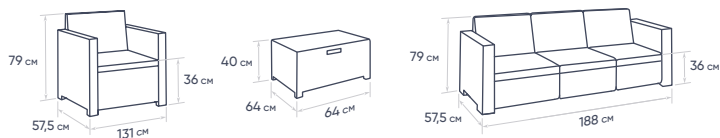

САДОВАЯ УЛИЧНАЯ МЕБЕЛЬ

NEBRASKA SET 3

Артикул: **9068.3**

ЦВЕТ МЕБЕЛИ: **КОРИЧНЕВЫЙ**

ЦВЕТ ПОДУШЕК: **БЕЛО-БЕЖЕВЫЙ**

■ РАЗМЕР ПОДУШЕК: 57(Ш) x 50(Г) x 5(ВЫСОТА) см

МАКСИМАЛЬНАЯ СТАТИЧЕСКАЯ НАГРУЗКА: **160**

Артикул: **9068**

ЦВЕТ МЕБЕЛИ: **БЕЛЫЙ**

ЦВЕТ ПОДУШЕК: **ТЕМНО-СЕРЫЙ**

УПАКОВКА

- **две картонных коробки:**
- длина - **80,0** и **116,0** см
- ширина - **60,0** и **67,0** см
- высота - **75,0** и **42,0** см
- вес брутто - **31,3** и **26,0** кг
- объем - **0,33** м³

РАЗМЕРЫ

- **в собранном виде:**
- длина - **281,0** см
- ширина - **162,0** см
- высота - **79,0** см

ПАЛЛЕТА

- **Количество единиц: 4**
- длина - **119,0** см
- ширина - **74,0** см
- высота - **240,0** см
- вес брутто - **189,0** кг
- объем - **2,12** м³