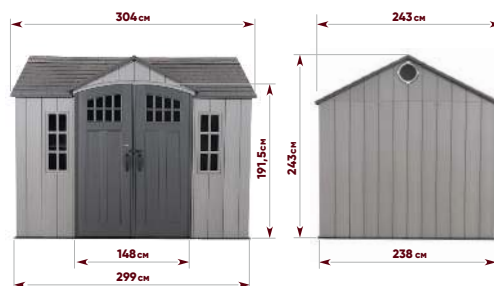

ПЛОЩАДЬ: **6.61 м<sup>2</sup>**

ОБЪЕМ: **14 м<sup>3</sup>**

ВНУТРЕННИЕ РАЗМЕРЫ: **2,99 (Ш) x 2,38 (Г) м**

### УПАКОВЫВАЕТСЯ В 2 КОРОБКИ

РАЗМЕР ОДНОЙ КОРОБКИ: 240 x 80 x 30 см

ВЕС НЕТТО: 217 кг ВЕС БРУТТО: 227 кг

**САРАЙ МОЖНО ИСПОЛЬЗОВАТЬ ДЛЯ КОММЕРЧЕСКИХ ЦЕЛЕЙ**

ПРОСТОЙ УХОД

УЮТНЫЙ И СВЕТЛЫЙ

КРАСОТА

БЕЗОПАСНОСТЬ